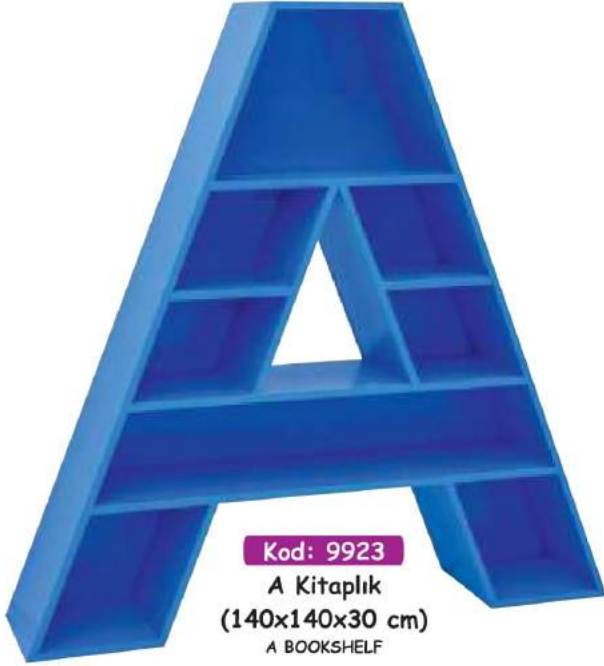

Kod: 6661
Kitap Standı (Dikey)
(90x40x90 cm)
BOOKSTAND

Kod: 6663
Uğurböceği Kitaplık
(95x70x90 cm)
LADYBUG BOOKSHELF

Kod: 6662
Penguen Kitaplık
(95x70x90 cm)
PENGUIN BOOKSHELF

**Kod: 9929****S Kitaplık****(Koltuklu Ortasında Yuvarlak Masa Dahil)****(90x180x70 cm)****S BOOKSHELF****Kod: 9928****S Kitaplık (Masalı)****(90x180x105 cm)****S BOOKSHELF WITH TABLE****Kod: 1431****Balon Kitaplık****(90x22x110 cm)****BALLOON BOOKSHELF**