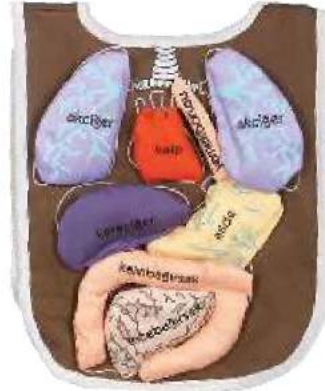

Kod: 4490

**Organ Önlüğü
ORGAN APRON**

Kod: 3300

**İnsan Vücudu Küçük
(7 Parça 27 cm)**
HUMAN BODY (SMALL)

Kod: 4450

**Kalp Modeli
HEART MODEL**

**Kod: 8720****Fen ve Doğa Köşesi
(Aletler Hariç)**SCIENCE AND NATURE CORNER
(WITHOUT TOOLS)**Kod: 4440****Diş Modeli
TEETH MODEL****Kod: 4475****Atrnalı Miknatıs
HORSESHOE (MAGNET)**