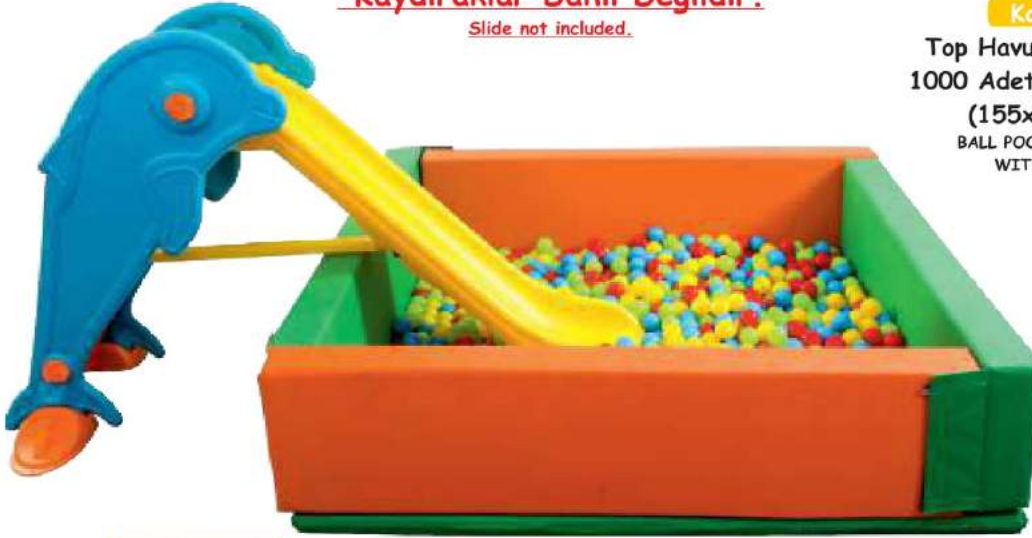

TOP HAVUZLARI

*Kaydıraklar Dahil Değildir.

Slide not included.

Kod: 2535

Top Havuzu Kare (Küçük)
1000 Adet Topu ile Birlikte
(155x155x45 cm)
BALL POOL SQUARE SMALL
WITH 1000 BALLS

Kod: 2536

Top Havuzu Kare (Küçük)
(155x155x45 cm)
(Top Hediyeşiz)
BALL POOL SQUARE SMALL

Kod: 2530

Top Havuzu Kare (Büyük)
1000 Adet Topu ile Birlikte
(205x205x45 cm)
BALL POOL SQUARE LARGE WITH 1000 BALLS

Kod: 2531

Top Havuzu Kare (Büyük)
(Top Hediyeşizdir.)
(205x205x45 cm)
BALL POOL SQUARE LARGE

Kod: 2540

Top Havuzu Dairesel
1000 Adet Topu ile Birlikte
(Çap; 180 cm, Yükseklik; 45 cm)
BALL POOL ROUNDED WITH 1000 BALLS