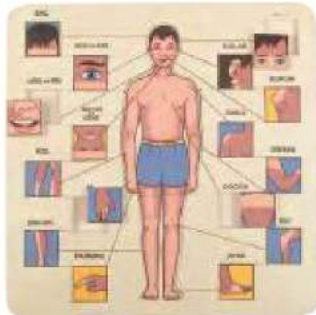

Kod: 8695

Gölge Oyunu
(Puzzle) (30x30 cm)
SHADOW PLAY PUZZLE

Kod: 8585
Giyeceklerimiz
(Puzzle) (30x30 cm)
CLOTH PUZZLE

Kod: 5120

Parkımız (Kulplu)
(10 Parça 33x33 cm)
OUR PARK (HANDLE)

Kod: 3980

Çiftlik (Kulplu)
(17 Parça 33x33 cm)
FARM (HANDLE)