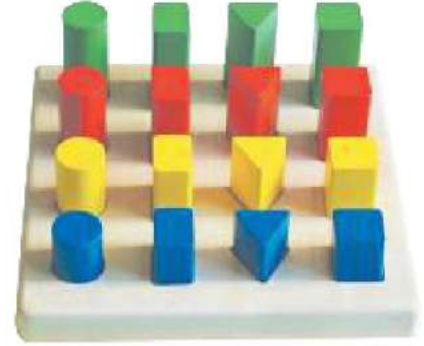

Kod: 2330

Ahşap Bloklar (100 Parça)
WOODEN BLOCKS (100 PCS)

Kod: 2945

Ahşap Bloklar (120 Parça)
WOODEN BLOCKS (120 PCS)

Kod: 2026
Ahaşp Renkli Prizmalar
WOODEN COLORED PRISMS

Kod: 8140
Büyükten Küçüğe Sıralama
(Geometrik)
GEOMETRIC PEG BOARD - BIG SIZE