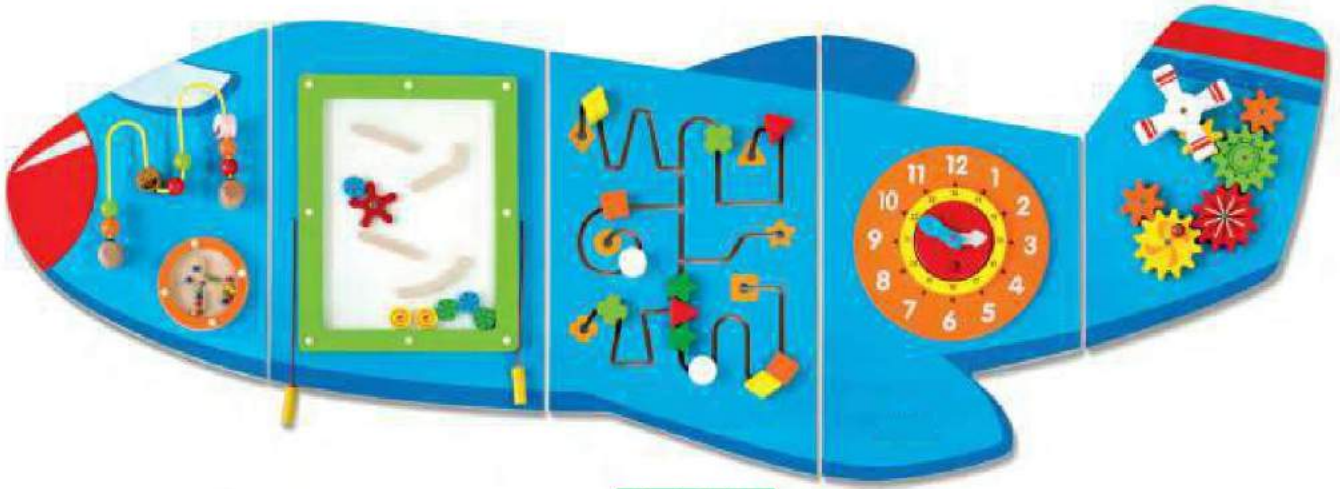

Kod: 7010

Uçak Figürlü Duvar Oyunu

(180x66,2x5 cm)

WALL TOY - AIRPLANE