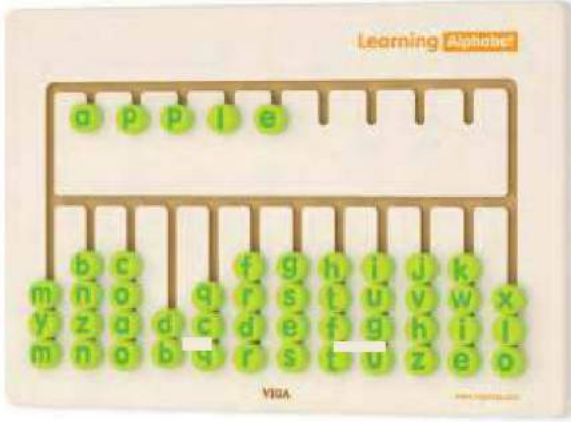

Kod: 3985

Duvara Monte Harf Seti
(45x30x3,5 cm)
WALL TOY- LEARNING ALPHABET