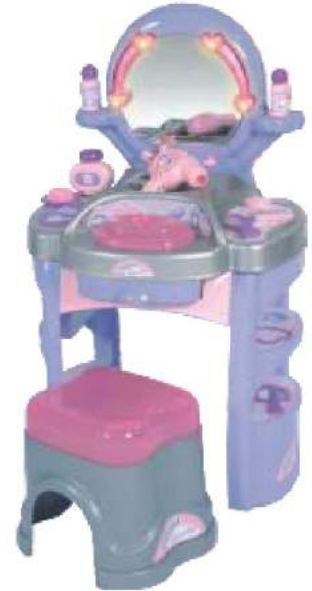

Kod: 8385

Lady Güzellik Seti
(81,5x48x45 cm)
LADY BEAUTY SET