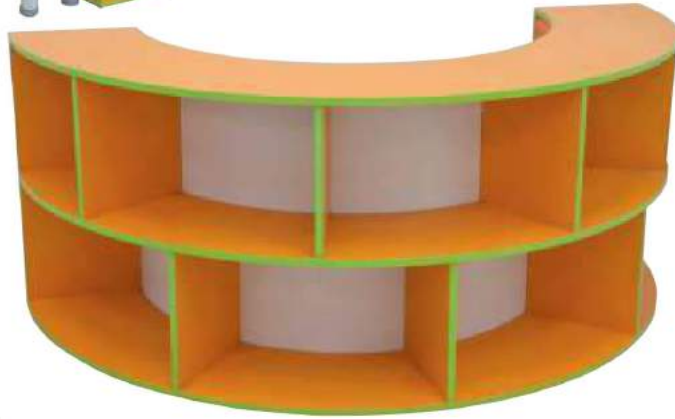

Kod: 9929

S Kitaplık

(Koltuklu Ortasında Yuvarlak Masa Dahil)

(90x180x70 cm)

S BOOKSHELF

Kod: 9928

S Kitaplık (Masalı)

(90x180x105 cm)

S BOOKSHELF WITH TABLE