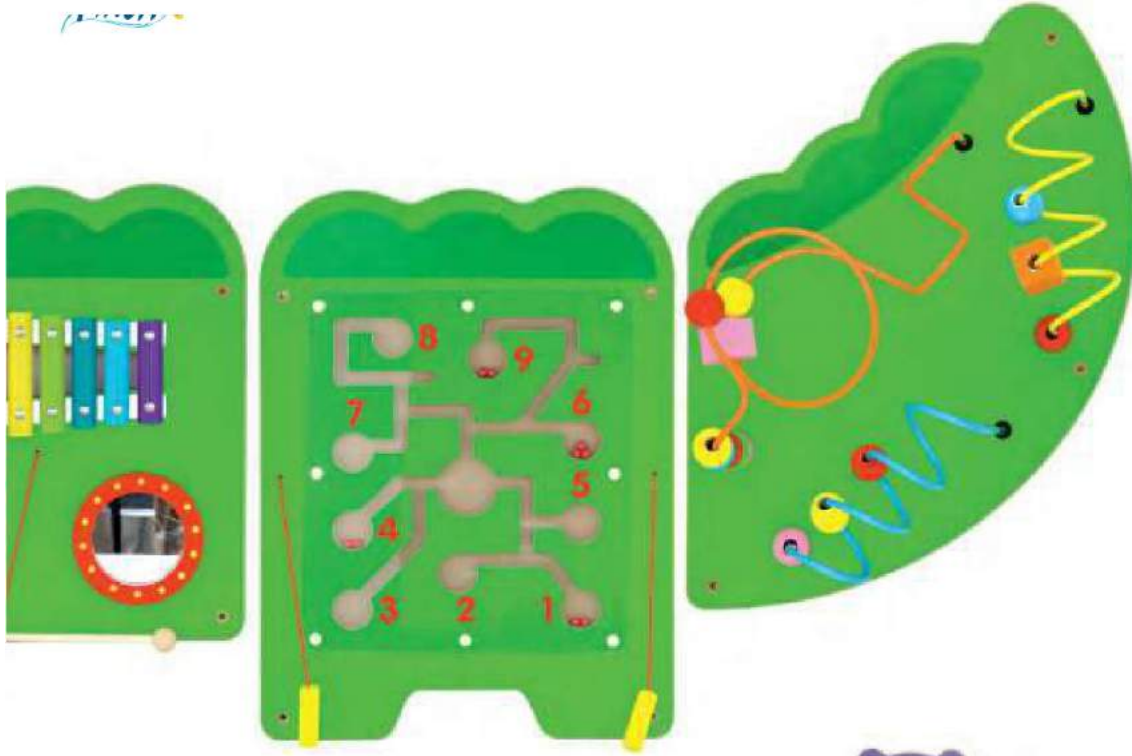

Kod: 3900

Timsah Figürlü Duvar Oyunu
(91x32x6 cm)
CROCODILE FIGURED WALL GAME

Kod: 3910

Ayıcık Figürlü Duvar Oyunu
(91x32x6 cm)
BEAR FIGURED WALL GAME

187

cm

Kod: 3915

Fil Figürlü Duvar Oyunu
(91x32x4,5 cm)
ELEPHANT FIGURED WALL GAME