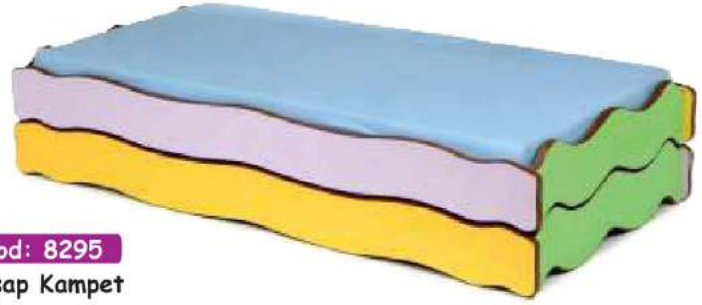

Kod: 8295

**Ahşap Kampet
(Süngerli)
(60x120 cm)**

WOODEN BED (WITH SPONGE MATTRESS)

Kod: 8290

**Sandıklı Oturak
(90x60x50 cm)**
STOOL WITH CASE