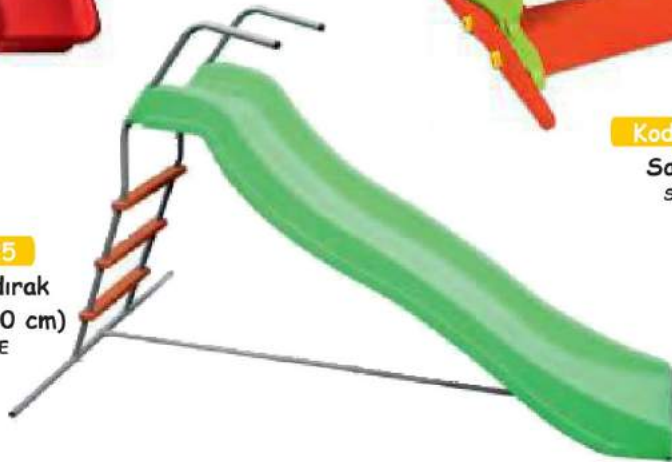

Kod: 2725
Dalgalı Kaydırak
 (188x102x110 cm)
 WAVY SLIDE

Kod: 2740
Bingo Kaydırak
(63x132x93 cm)
BINGO SLIDE

Kod: 2705
Kaydıraklı Salıncak Seti
(246x192x200 cm)
SWING AND SLIDE SET

Kod: 2695
Multi Salıncak Seti
(266x155x200 cm)
MULTI SWING SET