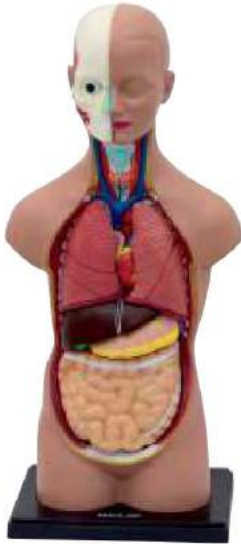

Kod: 3320

Diş Fırçalama Modeli
TEETH BRUSH MODEL

Kod: 4430

İskelet Modeli
(50 cm)
SKELETON MODEL

Kod: 3030

Göz Modeli
EYE MODELKod: 3290
İnsan Vücutu (Büyük)
(11 Parça 50 cm)
HUMAN BODY (LARGE)Kod: 3310
Mikroskop Seti
(100x 200x 300x Büyütme)
MICROSCOPE SET