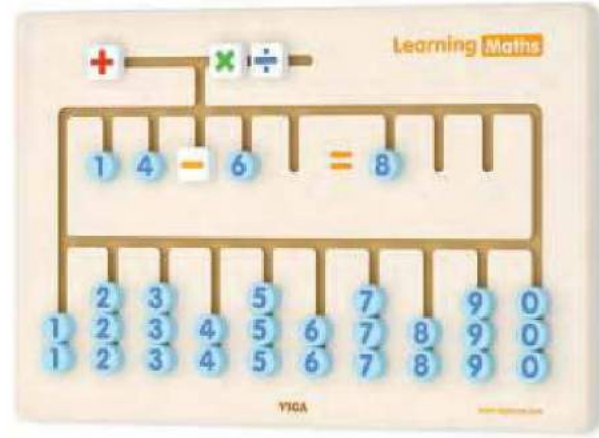

Kod: 3975

Duvara Monte Matematik Seti
(45x30x3,5 cm)
WALL TOY- LEARNING MATHS